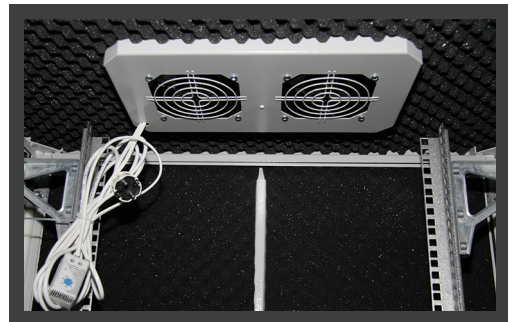

Die Akustikschränke der Serie SILENCE RACK sind **serienmäßig mit geräuschreduzierten Ventilatoren** des österreichischen Herstellers Noctua ausgerüstet:

- Schrankhöhe 10 - 30 HE Höhe: 2 Ventilatoren im Dach
- Schrankhöhe 33 - 45 HE Höhe: 2 Ventilatoren im Dach + 2 Ventilatoren im Boden