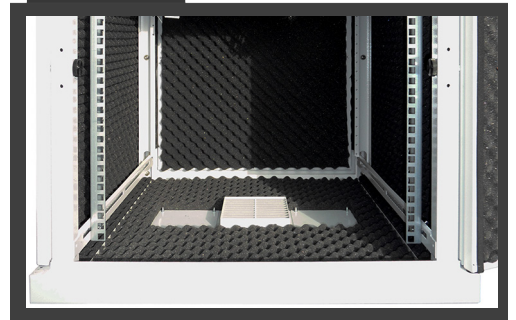

SILENCE RACK

Wandverteiler SILENCE RACK

Wirkungsvoller Schutz vor lauten Gerätegeräuschen (Lüfter, Festplatten etc.) durch Innenauskleidung mit flammhemmendem Akustikschaum. Reduziert die Geräuschentwicklung der aktiven Komponenten im Netzwerkschrank sehr effektiv um fast 70%.

MYPICS

Ruhe Raum

Das SILENCE RACK als Wandverteiler nimmt oft laute Switches oder kleine Server auf, die in Arbeitsräumen für einen auf Dauer unangenehmen und schädigenden Geräuschpegel sorgen.

Das SILENCE RACK sorgt für Ruhe im Raum und Entspannung für gestresste Ohren.