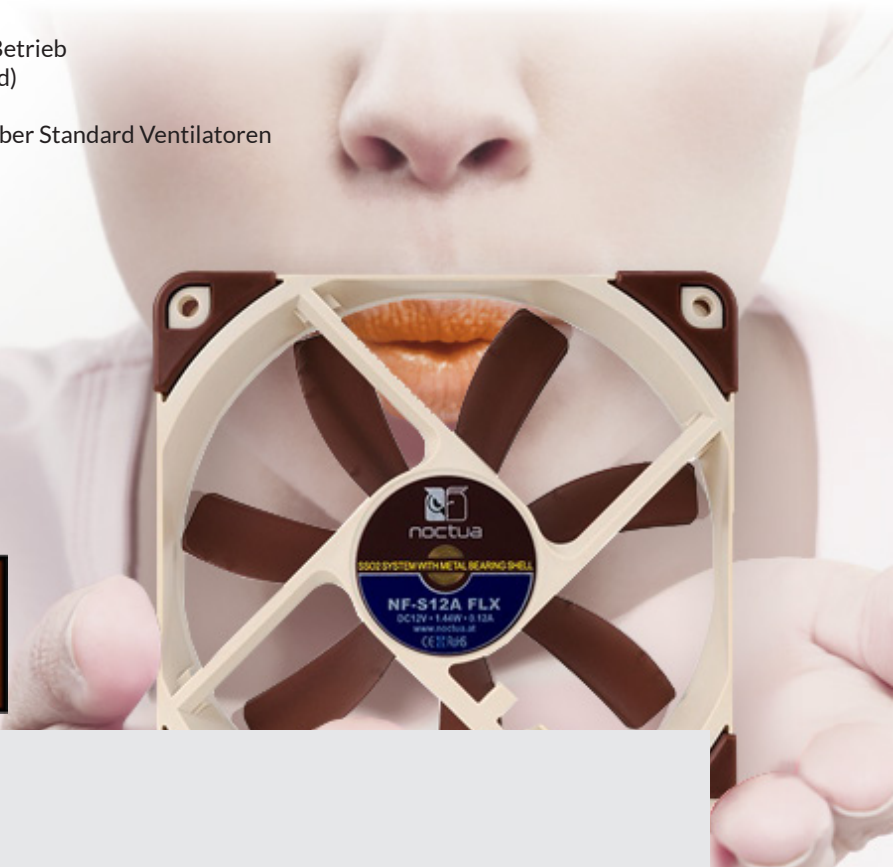

Zur wirkungsvollen & geräuscharmen Schrankbelüftung werden leise Spezial-Ventilatoren des österreichischen Herstellers Noctua verwendet:

- Modell: NF-S12A
- DC-Lüfter in 12 Volt Technik inkl. Netzteil für 230 Volt AC Betrieb
- Geräuschentwicklung: ca. 17,8 dB(A) (pro Lüfter, freiblasend)
- Luftdurchsatz: 107,50 qm³/h (pro Lüfter, freiblasend)
- 3-fach erhöhte Lebensdauer von 150.000 h (MTBF) gegenüber Standard Ventilatoren
- Reduzierter Stromverbrauch von nur 2 Watt pro Lüfter !
- 2 m Anschlußleitung
- inkl. Thermostat und Schukostecker
- 1 Stück Ventilator - aufrüstbar auf 2 SILENT-Ventilatoren

Ausgehändigt durch: