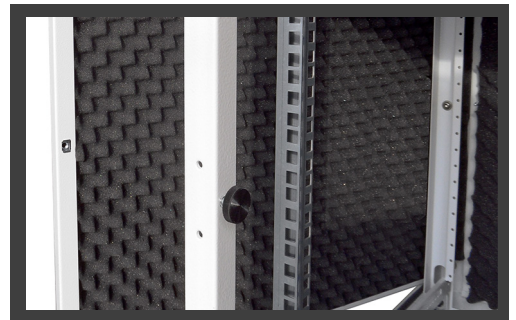

SILENCE RACK

Wandverteiler SILENCE RACK

Wirkungsvoller Schutz vor lauten Gerätegeräuschen (Lüfter, Festplatten etc.) durch Innenauskleidung mit flammhemmendem Akustikschaum. Reduziert die Geräuschentwicklung der aktiven Komponenten im Netzwerkschrank sehr effektiv um fast 70%.

DATEN&FAKTEN AUF EINEN BLICK.

19"-Standschränke Netzwerkschränke Serverschränke

Spezifikationen