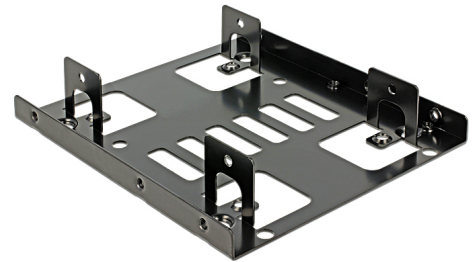

# Delock Einbaurahmen 3.5" > 2 x 2.5" HDD

## Kurzbeschreibung

Nutzen Sie diesen Delock Einbaurahmen, um in Ihrem freien 3.5" Schacht Ihres Computers bis zu zwei 2.5" Festplatten zu installieren.

## Spezifikation

- Für den Einbau in einen 3.5" Schacht
- Einbaumöglichkeit:
  - 1) 2 x 2.5" HDD mit 9,5 mm Höhe
  - 2) 1 x 2.5" HDD mit mehr als 9,5 mm Höhe
- Schwarzer Metallrahmen